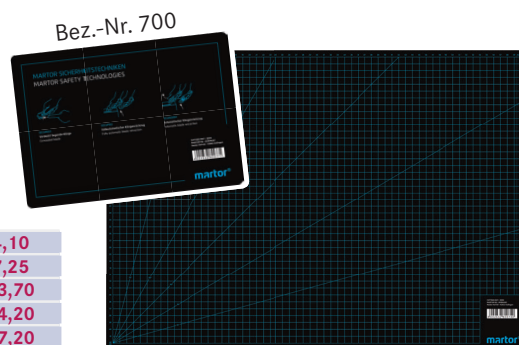

## SCHNEIDMATTEN MIT SELBSTTHEILUNGSKRÄFTEN

### Anwendung:

Zum Unterlegen bei Schnitten aller Art ohne den Untergrund zu beschädigen

### Ausführung:

- Bestehend aus einem festen Kern und zwei widerstandsfähigen Außenflächen
- Selbstheilend : Außenflächen ziehen sich nach dem Schnitt sofort wieder zusammen
- Rasteraufdruck in cm (Vorderseite) und inch (Rückseite)

- DIN A 5 = 148 x 210 mm
- DIN A 4 = 230 x 320 mm
- DIN A 3 = 320 x 440 mm
- DIN A 2 = 440 x 620 mm
- DIN A 1 = 620 x 870 mm

DIN-Format	HN 53641... Bez.-Nr.	Stückpreis, €	
A5	700	<del>4,30</del>	4,10
A4	710	<del>7,60</del>	7,25
A3	720	<del>14,40</del>	13,70
A2	730	<del>25,40</del>	24,20
A1	740	<del>49,60</del>	47,20